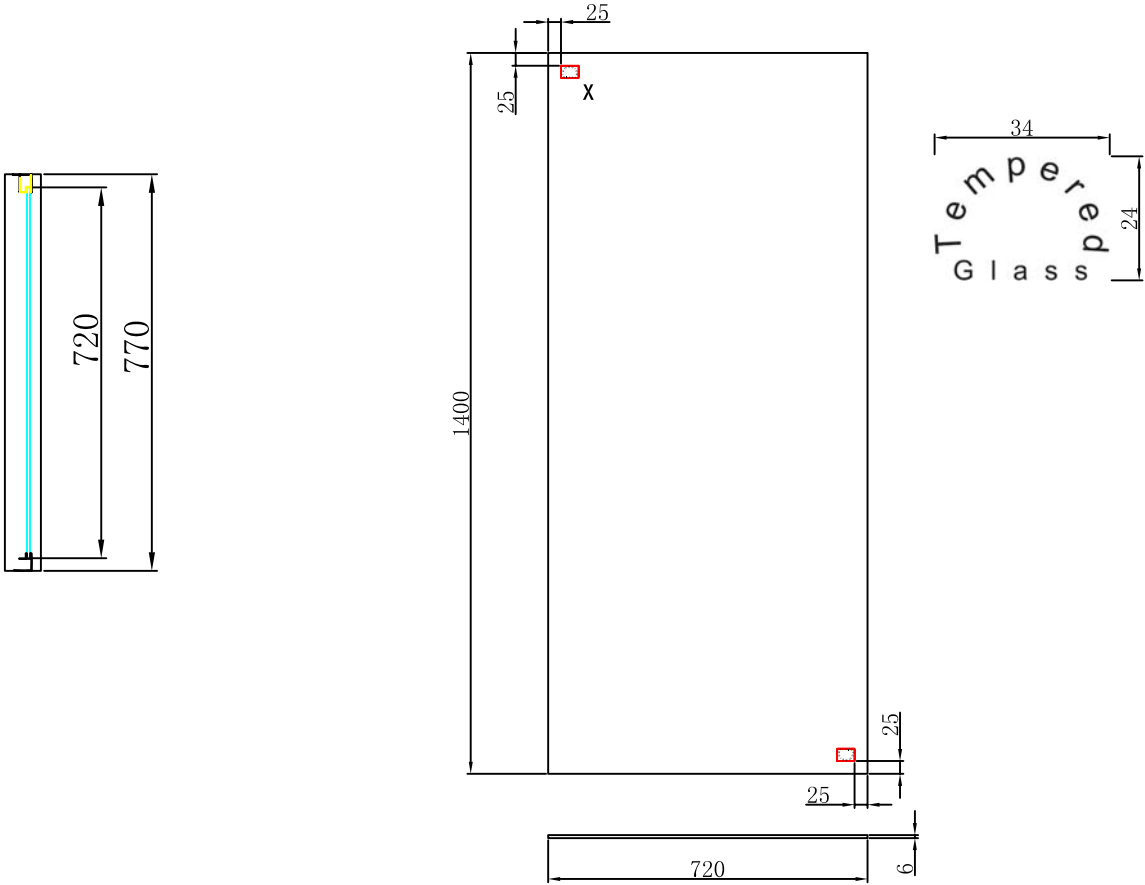

SLBX140

Temper
Glass
34
24

(1370 - 1410) * 1400

SLBX150

(1470 - 1510) * 1400

SPBX70

$$(670 - 690) * 1400$$

SPBX80

$$(770 - 790) * 1400$$