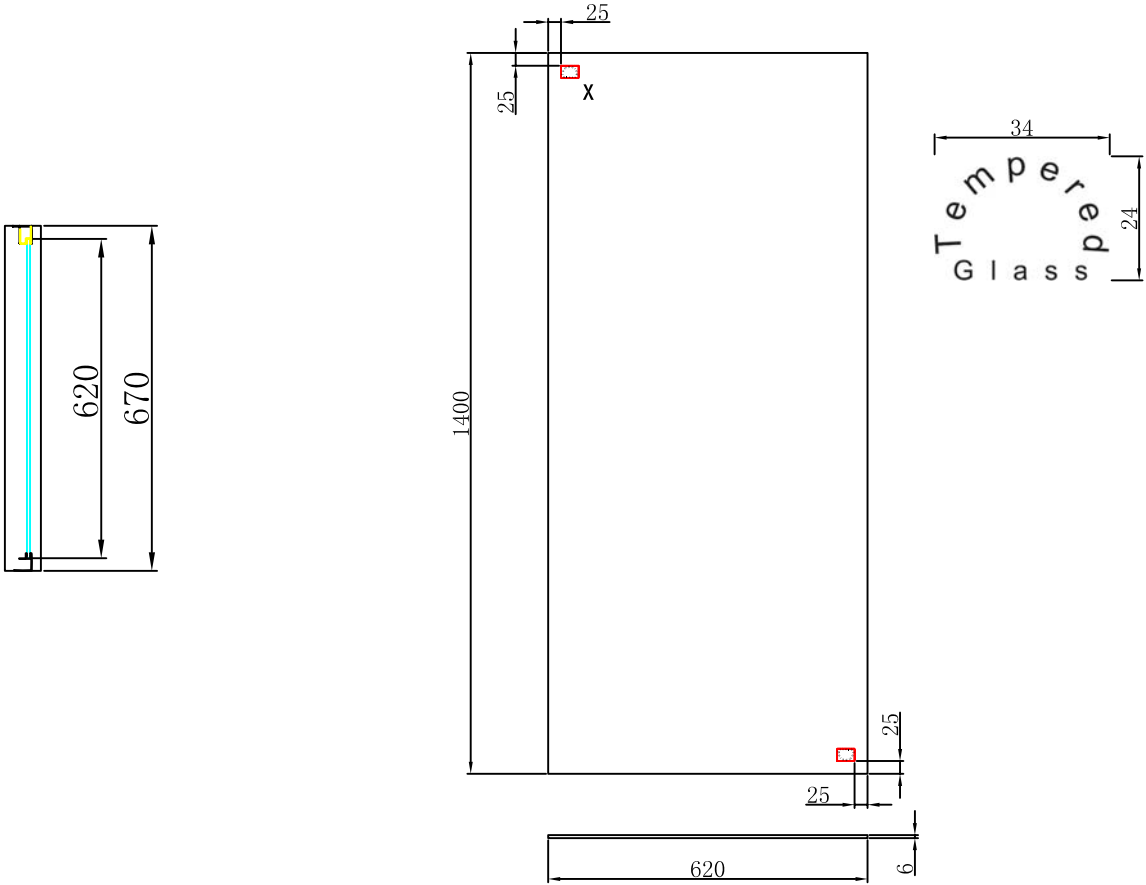

SLBX140

Temper
Glass
34
24

(1370 - 1410) * 1400

SLBX150

(1470 - 1510) * 1400

SPBX70

$$(670 - 690) * 1400$$

SPBX80

$$(770 - 790) * 1400$$