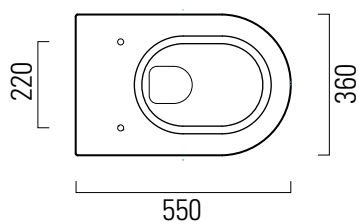

Kube

55×36 swirlflush

Wc
55×36 cm
20,7 kg

Wc sospeso swirlflush con sistema di fissaggio dal basso.

Wall-hung wc swirlflush installation with concealed fastening.

Colori - Colours	Codici - Codes	Fori - Tapholes
<input type="radio"/> Bianco lucido - White glossy	8915 11	-