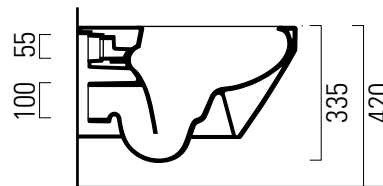

Kube

55×36 swirlflush

Wc
55×36 cm
20,7 kg

Wc sospeso swirlflush con sistema di fissaggio dal basso.

Wall-hung wc swirlflush installation with concealed fastening.

Colori - Colours	Codici - Codes	Fori - Tapholes
<input type="radio"/> Bianco lucido - White glossy	8915 11	-