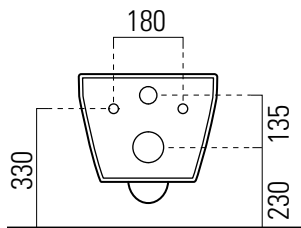

Kube

55×36 swirlflush

Wc
55×36 cm
20,7 kg

Wc sospeso swirlflush con sistema di fissaggio dal basso.

Wall-hung wc swirlflush installation with concealed fastening.

Colori - Colours	Codici - Codes	Fori - Tapholes
<input type="radio"/> Bianco lucido - White glossy	8915 11	-