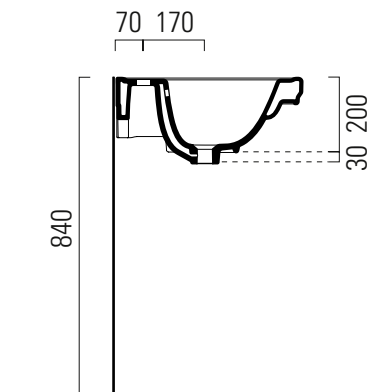

Classic

90×50

Lavabo / Washbasin

90×50 cm
23,7 kg

Lavabo con foro troppopieno, monoforo predisposto per rubinetteria, triforo. Installazione a sospensione o su colonna.

Washbasin with overflow, one taphole, predisposed for three tapholes fitting. Wall hung installation or on pedestal.

Colori - Colours	Codici - Codes	Fori - Tapholes
<input type="radio"/> Bianco lucido - White glossy	8788 111	monoforo / one taphole fitting

Classic

90x50

Colonna / Pedestal Colonna in ceramica.

66x27 Ceramic pedestal.

11,9 kg

CE

Colori - Colours	Codici - Codes	-
<input type="radio"/> Bianco lucido - White glossy	877011	-