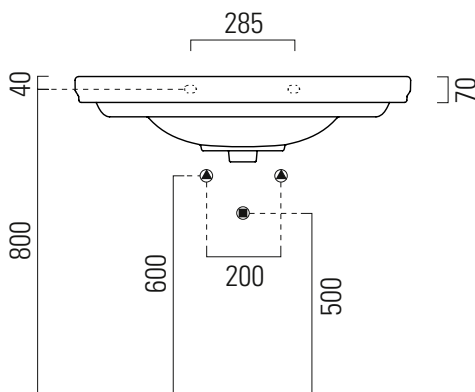

Classic

90×50

Lavabo / Washbasin

90×50 cm
23,7 kg

Lavabo con foro troppopieno, monoforo predisposto per rubinetteria, triforo. Installazione a sospensione o su colonna.

Washbasin with overflow, one taphole, predisposed for three tapholes fitting. Wall hung installation or on pedestal.

Colori - Colours	Codici - Codes	Fori - Tapholes
<input type="radio"/> Bianco lucido - White glossy	8788 111	monoforo / one taphole fitting

Classic

90x50

Colonna / Pedestal Colonna in ceramica.

66x27 Ceramic pedestal.

11,9 kg

CE

Colori - Colours	Codici - Codes	-
<input type="radio"/> Bianco lucido - White glossy	877011	-