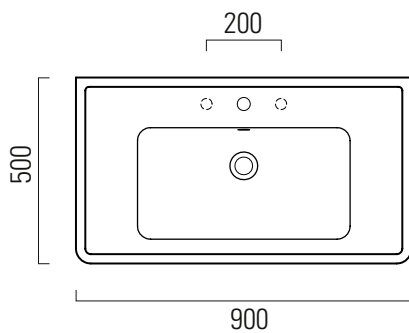

Classic

90×50

Lavabo / Washbasin

90×50 cm
23,7 kg

Lavabo con foro troppopieno, monoforo predisposto per rubinetteria, triforo. Installazione a sospensione o su colonna.

Washbasin with overflow, one taphole, predisposed for three tapholes fitting. Wall hung installation or on pedestal.

Colori - Colours	Codici - Codes	Fori - Tapholes
<input type="radio"/> Bianco lucido - White glossy	8788 111	monoforo / one taphole fitting

Classic

90x50

Colonna / Pedestal Colonna in ceramica.

66x27 Ceramic pedestal.

11,9 kg

CE

Colori - Colours	Codici - Codes	-
<input type="radio"/> Bianco lucido - White glossy	877011	-